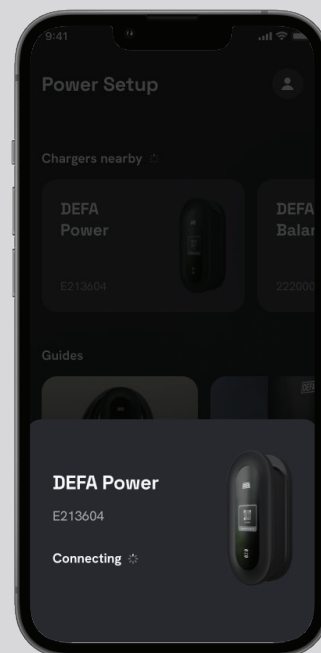

DEFA Power™

Artikelnummer: 715000

DEFA Power™

Smart ladestasjon med integrert ladekabel.
Maks 22kW, 32A

Den smarteste måten å kontrollere strømforbruket ditt, slik at du kan lade til lavest mulig kostnad med maksimal effekt. DEFA Power har et intuitivt display og 6 meter integrert ladekabel som forenkler din daglige bruk og gir deg full kontroll over ladingen. DEFA Power optimaliserer tilgjengelig strøm, og med PowerSmart kan du unngå strømtopper og dermed unngå å lade når strømmen er dyrest.

Bestem hvem som kan benytte din hjemmelader

Effektiv tilgangsstyring.

- Adgangskontroll via QR-kode
- RFID / NFC og SMS

Integrert ladekabel

Robust 6 meter ladekabel laget for å tåle bruk i ekstreme forhold og som gir fleksibilitet i daglig bruk. Ladekontakten har en smart pluggette for å beskytte mot snø, regn og smuss.

Generelt:

Artikkelnummer: 715000
E-nummer: 1500988 (Norge)
EAN: 7042287150002
Dimensjon (mm): L: 350 x B: 167 x D: 113
Vekt ladestasjon: 2,5 kg
Vekt kabel: 3,5 kg
Driftstemperatur: -40°C til +50°C
Lagringstemperatur: -50°C til +85°C
Materiale ladeenhet: Plast

Lading:

Ladeeffekt: Opptil 22kW
Ladestrøm: 6–32A (justerbar)
Voltage: 230/400 V (1/3-fase, 50-60Hz)
Lademodus: Mode 3
Tilkobling til kjøretøy: Type 2
Ladekabel: Inkludert, 6 meter

Grensesnitt:

Integrert display
Størrelse: 69 mm x 69 mm
Lysstyrke: Automatisk justert
Strømoppsett: App for å stille inn
DEFA Power