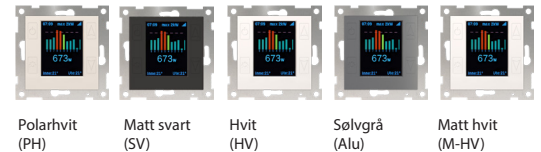

Wattmeter

mTouch® Energy

mTouch® Energy er et avansert wattmeter som er designet for å gjøre energiovervåking og styring enkelt og effektivt.

mTouch® Energy har en selvforklarende meny for justering av flere viktige funksjoner.

Fakta:

- ✓ Sanntidsforbruk, dags-, ukes-, mndsförbruk.
- ✓ Stort lettlest LCD-display og 4 touch-knapper.
- ✓ Relé-utgang.
- ✓ Universell innfesting.
- ✓ Unngå effekttopper ved å styre termostater mm.

Fargevalg

El.nr	Produkt navn	Farge	GTIN
4503080	mTouch Energy PH	Polarhvit	7071007011415
4503081	mTouch Energy SV	Matt svart	7071007011422
4503082	mTouch Energy HV	Hvit	7071007011439
4503083	mTouch Energy Alu	Sølvgrå	7071007011446
4503084	mTouch Energy M-HV	Matt hvit	7071007011453