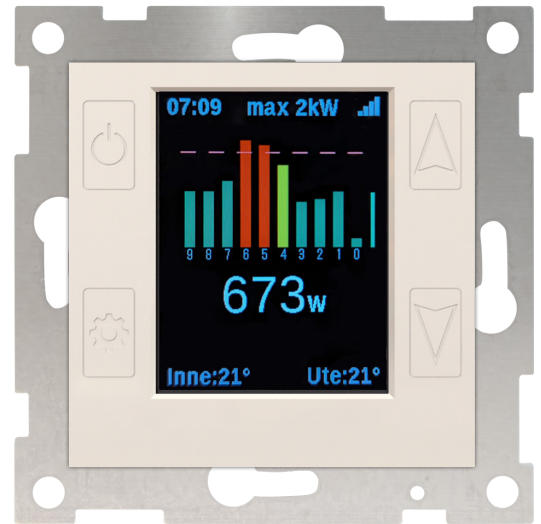

Wattmeter

mTouch® Energy

mTouch® Energy er et avansert wattmeter som er designet for å gjøre energiovervåking og styring enkelt og effektivt.

mTouch® Energy har en selvforklarende meny for justering av flere viktige funksjoner.

Fakta:

- ✓ Sanntidsforbruk, dags-, ukes-, mndsförbruk.
- ✓ Stort lettlest LCD-display og 4 touch-knapper.
- ✓ Relé-utgang.
- ✓ Universell innfesting.
- ✓ Unngå effekttopper ved å styre termostater mm.

Fargevalg

El.nr	Produkt navn	Farge	GTIN
4503080	mTouch Energy PH	Polarhvit	7071007011415
4503081	mTouch Energy SV	Matt svart	7071007011422
4503082	mTouch Energy HV	Hvit	7071007011439
4503083	mTouch Energy Alu	Sølvgrå	7071007011446
4503084	mTouch Energy M-HV	Matt hvit	7071007011453