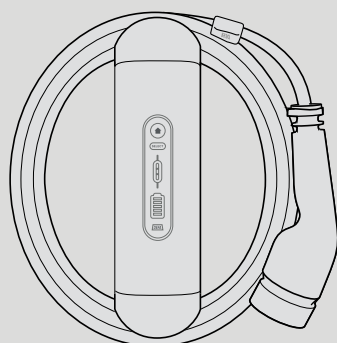

Spesifikasjoner

Sikkerhet og beskyttelse:

IP 45
IK 10
Brannklassifisering: Klasse II
Overspenningskategori: III
Overopphetingsbeskyttelse: Intern sensor

Standard og sertifisering:

CE
IEC 61851
IEC 62955

Tilkobling:

Nett: TN / IT / TT
Sikringsstørrelse: 20A
RCD: 30mA AC og 6mA DC
Maks kabelstørrelse: 4mm²
Avisoleringslengde: 9-11mm

Garanti:

5 år (Norge)

Gjenvinning:

EE-avfall

Inkludert:

Ladestasjon