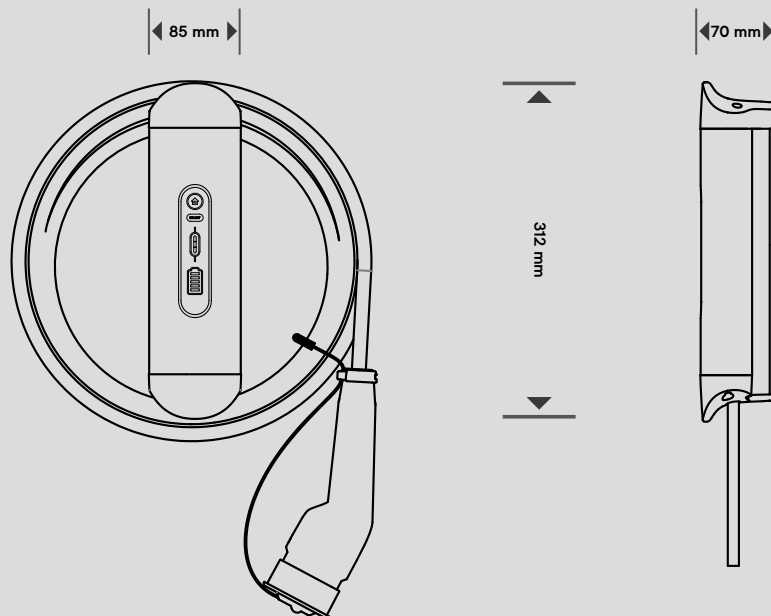

Robust ladeløsning

Ladeenheten har en slank design i solid aluminium, med integrert ladekabel som beholder fleksibiliteten selv på kalde dager. Opptil 4,6kW

Enkel i bruk

DEFA Solid har et intuitivt grensesnitt, med en av/på knapp som også benyttes for energisparing. Med integrert kabel er tilkobling enklere, og du kan kveile kabelen rundt ladeenheten når den ikke er i bruk.

Integrert ladekabel

DEFA Solid med 6 meter integrert ladekabel gir stor fleksibilitet i forbindelse med tilkobling mot bil og daglig bruk, og du slipper å håndtere en løs kabel.

Med det smarte lokket unngår du at snø og vann samler seg når kabelen er tilkoblet.

Enkel og fleksibel installasjon

Rask montering med medfølgende veggbrakett, innebygget vater og hurtigkobling. Sett strømverdi med integrert posisjonsbryter.

Kan enkelt kobles til eksisterende infrastruktur som stikkontakt eller industrikontakt, og laderen gir mulighet for fleksibel innføring av strømkabel for elektrikerens.

Spesifikasjoner

Dimensjoner:

Generelt:

Art. nummer: 712800
El. nummer: 1500913 (Norge)
EAN: 7042287128001
Dimensjon (mm): L: 312 x B: 85 x H: 70
Vekt: 2,5 kg
Driftstemperatur: -40 to +50
Oppbevaringstemperatur: -50 to +85
Materiale i ladeenhet: Aluminium